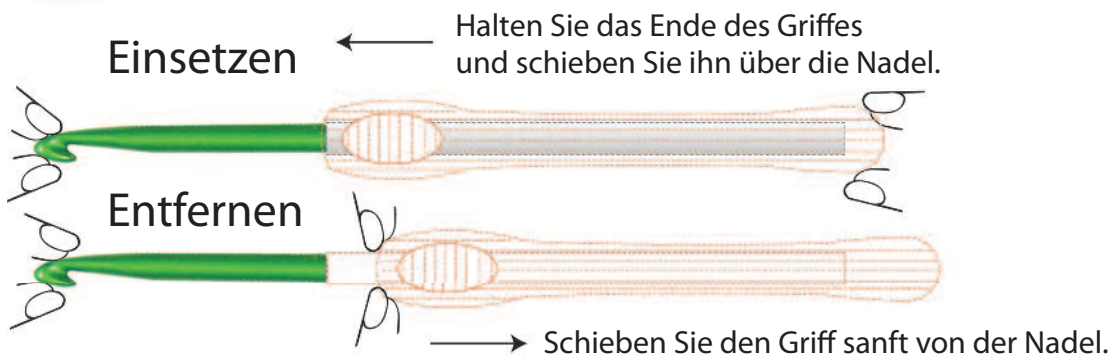

Dieses besonders attraktive Häkelnadel-Set, besteht aus acht austauschbaren Häkelnadeln und nur EINEM Griff, dem PONY Soft Grip. Dieser Griff ist angenehm weich und passend für alle Nadelgrößen. Gepaart mit den extra glatten Häkelnadeln garantiert dieses Set Häkelvergnügen pur!

Hochglanzpoliert

Die Häkelnadeln aus farbeloxiertem Aluminium haben eine besonders glatte Oberfläche und versprechen ein angenehmes und müheloses Gleiten der Häkelmaschen.

Übersichtlich und ordentlich aufbewahrt in der smarten SLICK BOX.

Neues & Aktuelles

Juni 2015

Der weiche Griff EASY GRIP

Flache Fingerführung und eine große Haltefläche wirken angenehm wohltuend beim Häkeln.

Austauschbare Häkelnadeln PONY SLICK

Die SMART Box

Sie finden alles, was Sie brauchen, in dieser charmanten Box vereint! Alle Einzelteile bleiben bis zum nächsten Einsatz geschickt verstaut. Die perfekte Aufbewahrung und der ideale Begleiter, wenn Sie auch auf Reisen nicht auf Ihr Hobby verzichten möchten. Unser Extra für Sie: Der Deckel mit integriertem Nadelmaß für Ihre Stricknadeln – eine klasse Idee von PONY!

Das Set

- 1 Griff EASY GRIP
- 8 austauschbare Häkelnadeln in den Stärken: 2.00 mm, 2.50 mm, 3.00 mm, 3.50 mm, 4.00 mm, 4.50 mm, 5.00 mm, 6.00 mm
- 2 Wollnadeln zum Zusammennähen der fertigen Teile
- 10 Maschenmarkierer
- 1 Nadelmaß für Ihre Stricknadeln als Bonus für Sie